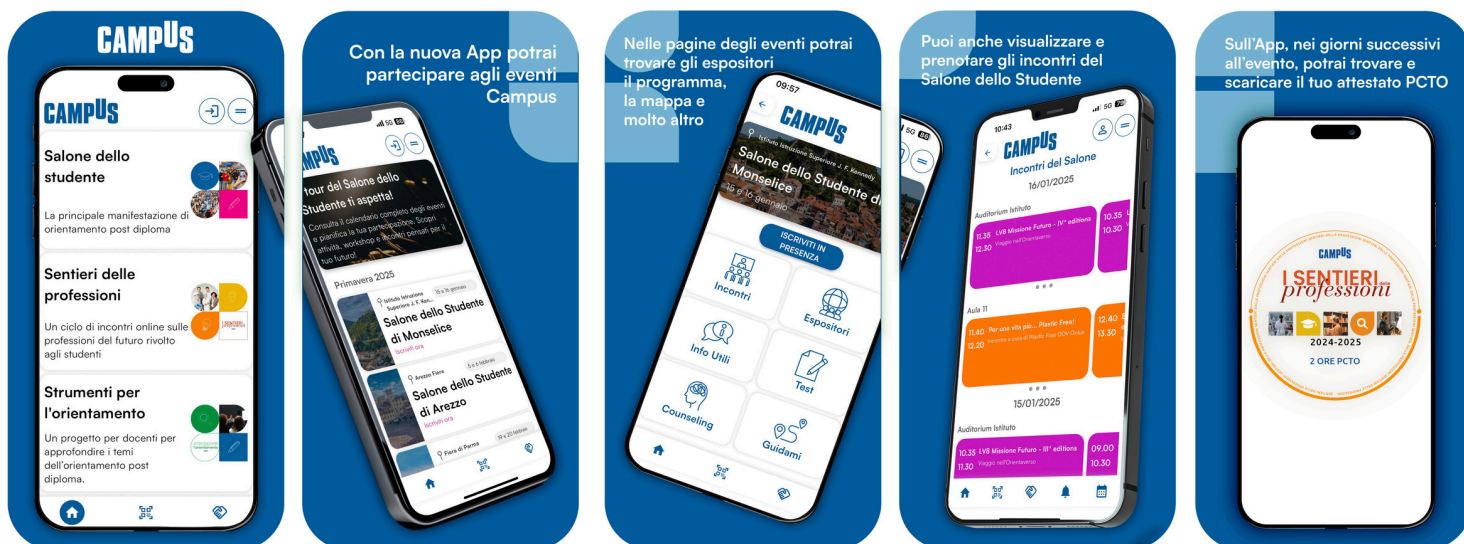

PRENOTA UN PULLMAN CON WETHEFUN!

WeTheFun è un **progetto innovativo nato per avvicinare e coinvolgere i giovani nel mondo dello sport**, rendendo la partecipazione agli eventi sportivi un'esperienza comoda, sicura e sostenibile.

WeTheFun si lega a **Campus** per facilitare i trasporti tramite bus per portare le scuole al Salone dello Studente.

Da giugno potrai richiedere un **preventivo personalizzato per raggiungere l'evento partendo direttamente dalla tua scuola attraverso l'indirizzo email di riferimento info@wethefun.com**!

Per ulteriori informazioni, è possibile consultare il seguente [LINK](#)

LA NUOVA APPLICAZIONE DI CAMPUS PER PARTECIPARE AI NOSTRI EVENTI

Con la nuova App potrai partecipare agli eventi Campus

Nelle pagine degli eventi potrai trovare gli espositori il programma, la mappa e molto altro